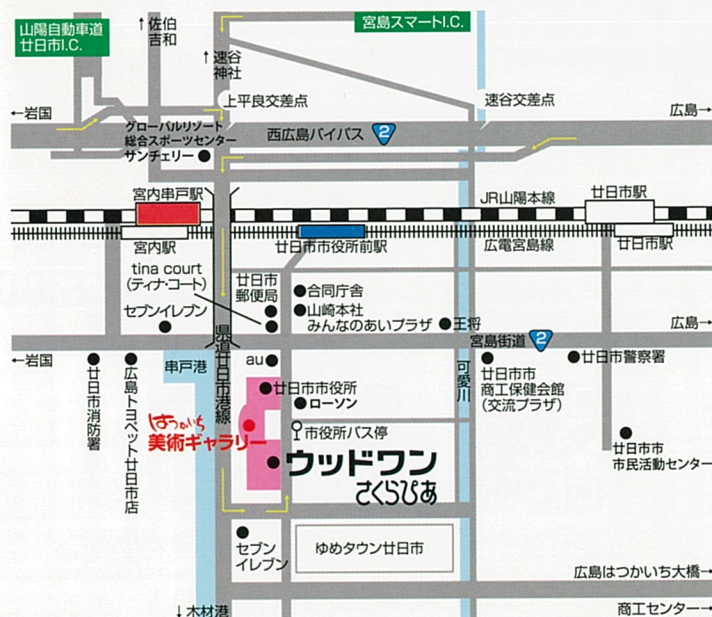

入場無料

2026年4月15日(水) ~ 26日(日)
10:00-18:00

はつかいち美術ギャラリー

〒738-0023 廿日市市下平良一丁目11番1号
(廿日市市役所・はつかいち文化ホールウッドワンさくらびあに併設)

はつかいち美術ギャラリー
SNS二次元バーコード ⇒

WOODONE

主催・お問合せ
株式会社ウッドワン one's artプロジェクト
onesart@woodone.co.jp (担当:馬場・植木)